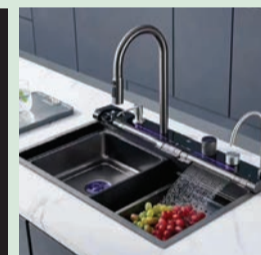

GRAĐEVINSKI MATERIJALI **GRIJANJE / HLAĐENJE** **SANITARIJA I KERAMIKA**
VODOMATERIJAL **MAŠINE I ALATI** **BOJE I LAKOVI** **ELEKTRO I RASVJETA**

SENIGOR d.o.o.

RADNOVRIJEME:

P.J. RAJLOVAC
Safeta Zajke 189
Sarajevo 71000
Tel: 033 765 590

P.J. DOM CENTAR
Osik do br 1,
Ilidza 71210
Tel: 033 274 605

P.J. TUZLA
Drage Karamana
do br. 22
75000 Tuzla
Tel: 035 214 800

Ponedjeljak-subota: 07:30h do 17:00h
Nedjelja neradna.