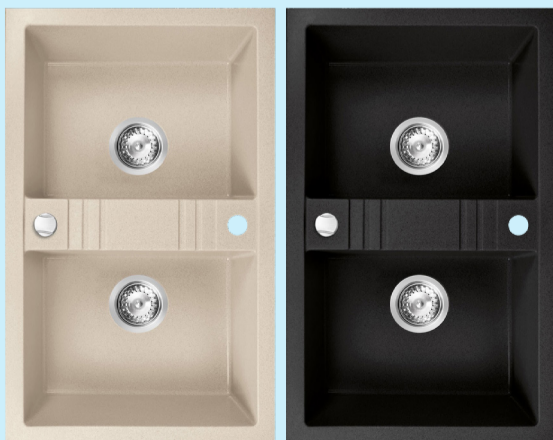

FERRO SUDOPER GRANITNI 48*78 DUPLI DRGM2-48-78SA PIJESAK - Art. br.: ROB056799
GRAFIT - Art. br.: ROB056801

316,00
284,40

FERRO

133,95
119,90

FERRO BATERIJA ZA KUHINJU NA IZVLAČENJE GRAFIT FREYA BFR8B GRAFIT Art. br.: ROB056793 BEŽ Art. br.: ROB056795

109,90
99,90

FERRO BATERIJA ZA KUHINJU NA IZVLAČENJE ALGEO KROM BAG8 KROM Art. br.: ROB056794, MAT Art. br.: ROB056796

FERRO