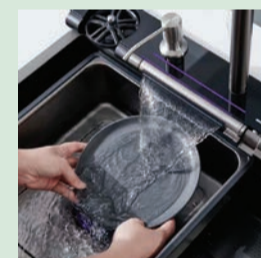

GRAĐEVINSKI MATERIJALI **GRIJANJE / HLAĐENJE** **SANITARIJA I KERAMIKA**
VODOMATERIJAL **MAŠINE I ALATI** **BOJE I LAKOVI** **ELEKTRO I RASVJETA**

SENIGOR d.o.o.

RADNOVRIJEME:

P.J. RAJLOVAC
Safeta Zajke 189
Sarajevo 71000
Tel: 033 765 590

P.J. DOM CENTAR
Osik do br 1,
Ilidza 71210
Tel: 033 274 605

P.J. TUZLA
Drage Karamana
do br. 22
75000 Tuzla
Tel: 035 214 800

Ponedjeljak-subota: 07:30h do 17:00h
Nedjelja neradna.