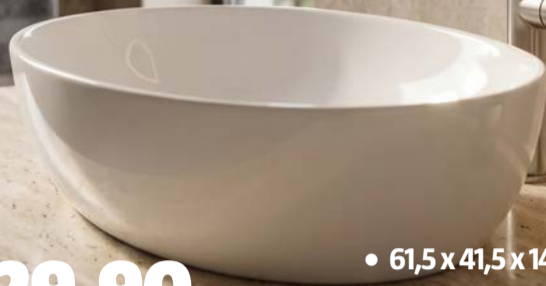

FERRO

Novo za Vaše kupatilo!

Oriano
S-TECH bath

79,90

• 56 x 44 cm cm

S-TECH UMIVAONIK ORIANO SA-1229
Art. br.: ROB072222

Sorrento
S-TECH bath

129,90